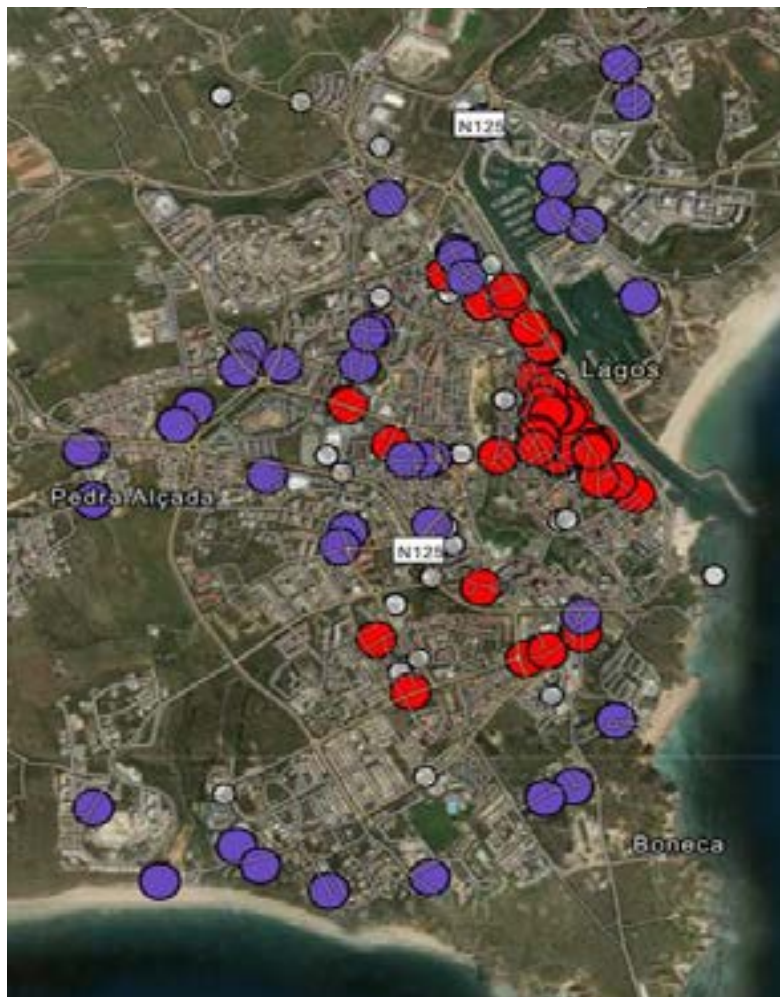

Estamos equipados para o servir

Linha Algarlinha – **800 915 331**

Email – **algarlinha@suma.pt**

Algarlinha

Evolução do número de Aderentes

382 aderentes no Concelho de Lagos

Localização Geográfica dos Aderentes no Concelho de Lagos

Localização Geográfica dos Aderentes

Centro Histórico de Lagos

Marina de Lagos

CONDICIONANTES NA ALGARLINHA

❖ Fatores Externos

- **Estacionamento de viaturas de recolha afastado dos estabelecimentos;**
- **Horário de recolha distintos;**
- **Estimativa de produção;**
- **Acondicionamento do material;**