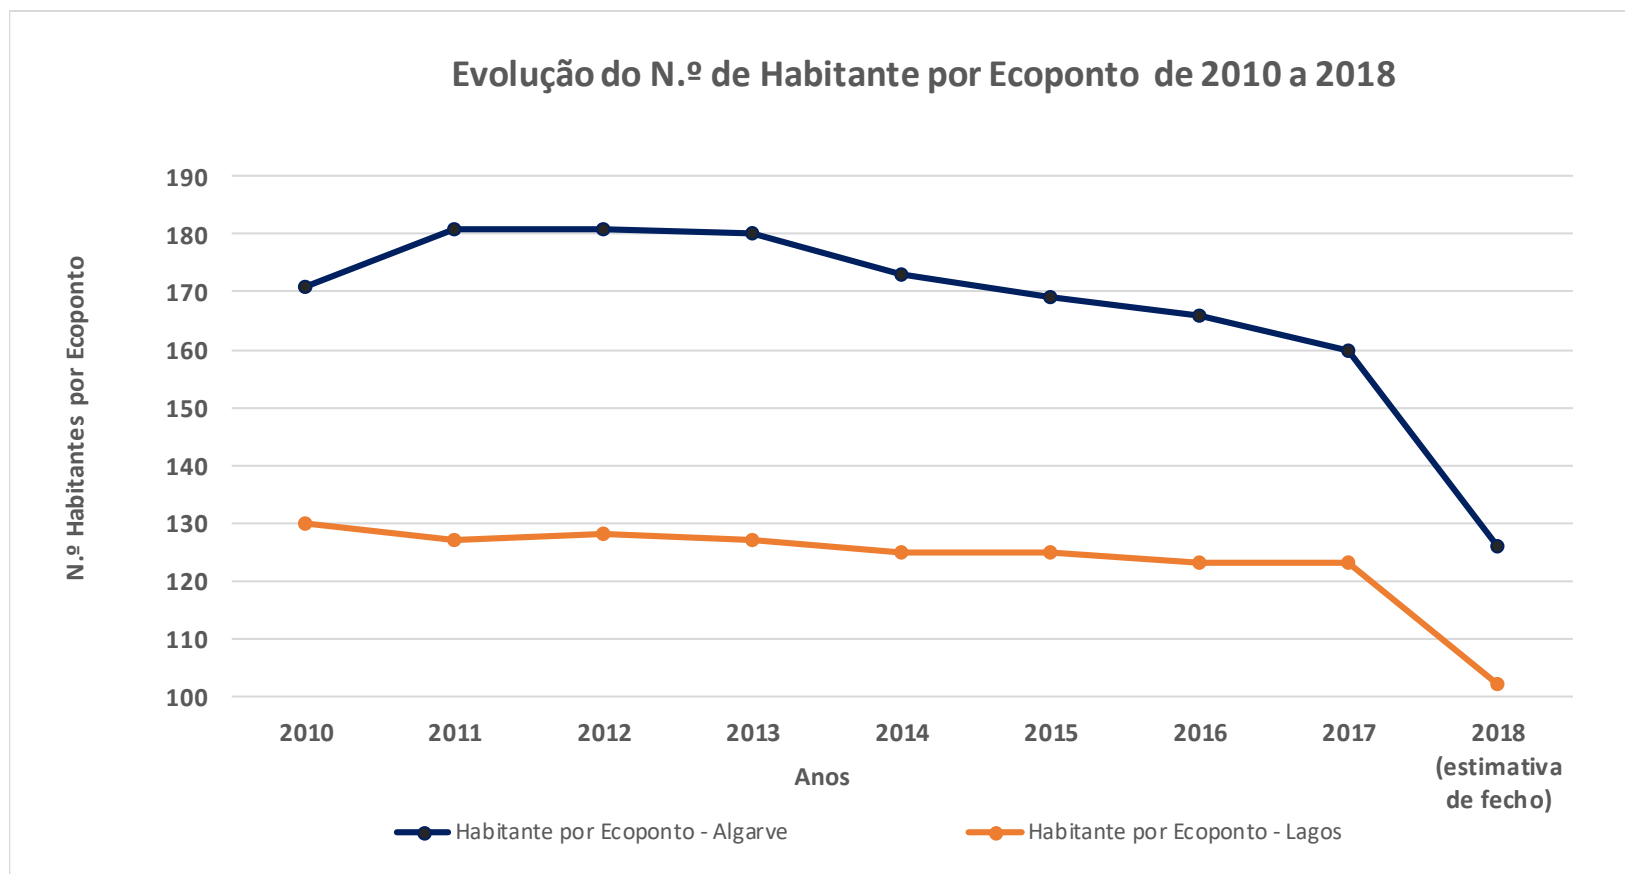

Evolução do número de ecopontos

ALGARVE

➤ 3611 ecopontos

➤ 12455 contentores

LAGOS

➤ 304 ecopontos

➤ 972 contentores