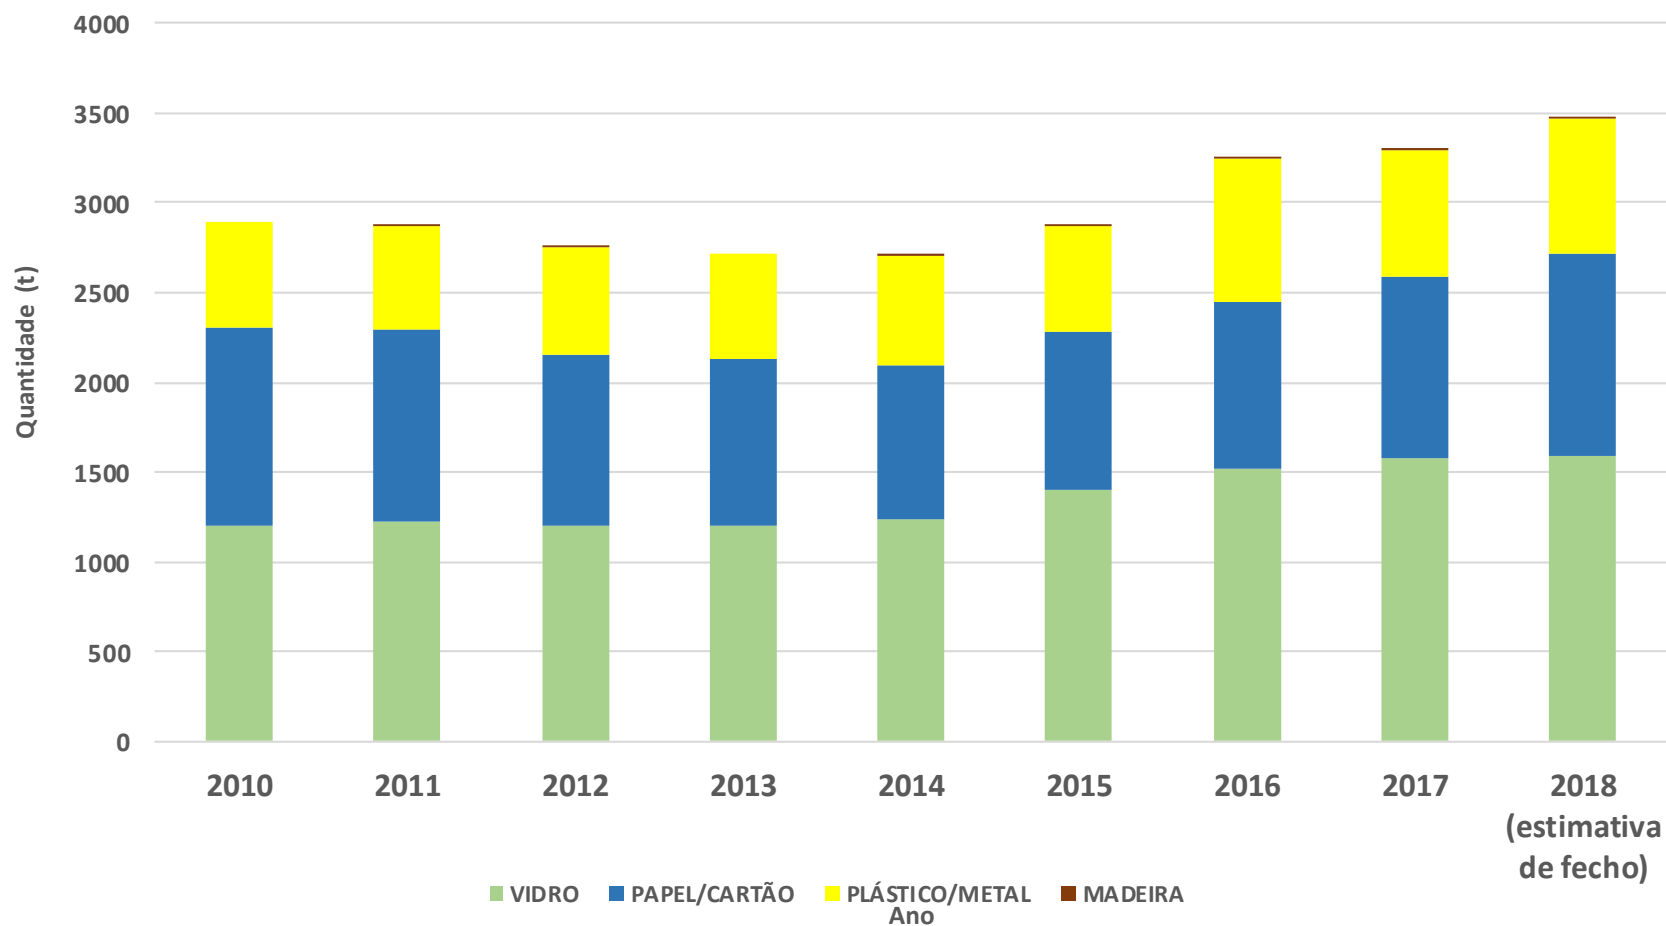

Aterro do Barlavento (Portimão)

Estação de Transferência de Lagos

Transferência RU

Investimento em 2018 - 52.316,00 €

Horário de Funcionamento

2.ª a Sáb

08:00 às 17:00

3. RECOLHA SELETIVA

Quantidades Recolhidas no Algarve

Tx de crescimento de recicláveis - **7%**
V - 3%; P - 9%; E - 13%

Quantidades Recolhidas no Concelho de Lagos

Tx recicláveis 5%
TX RU 1%

Evolução da Recolha Seletiva no Concelho de Lagos (2010 a 2018)

Evolução do número de ecopontos

ALGARVE

➤ 3611 ecopontos

➤ 12455 contentores

LAGOS

➤ 304 ecopontos

➤ 972 contentores

CONDICIONANTES NA RECOLHA SELETIVA