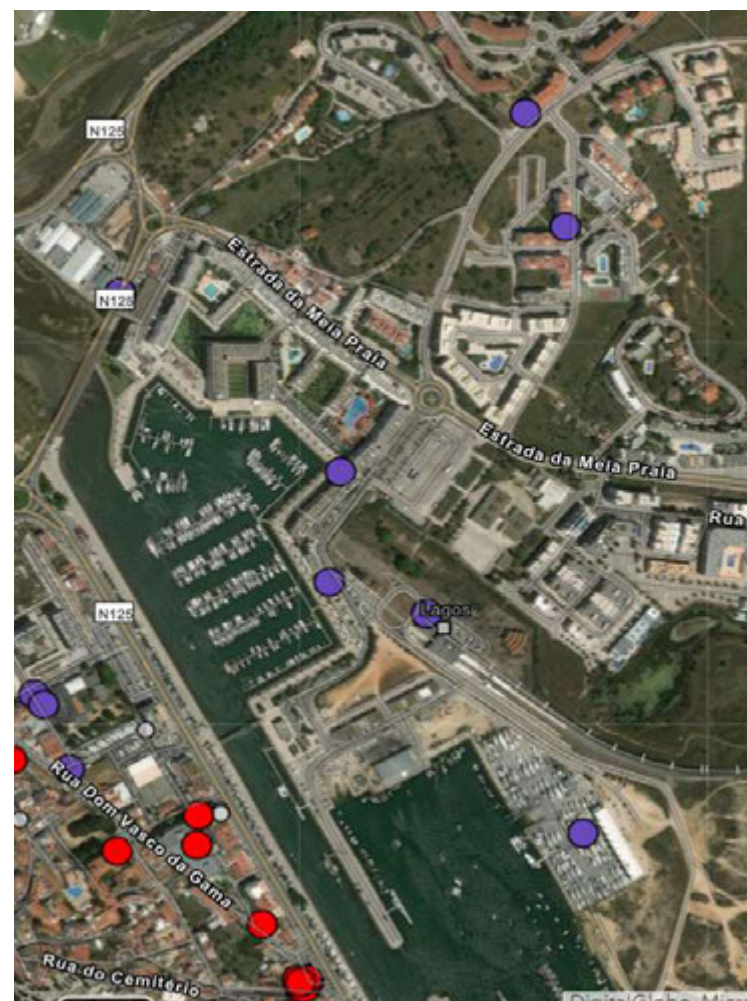

Estamos equipados para o servir

Linha Algarlinha – **800 915 331**

Email – **algarlinha@suma.pt**

Algarlinha

Evolução do número de Aderentes

382 aderentes no Concelho de Lagos

Localização Geográfica dos Aderentes no Concelho de Lagos

Localização Geográfica dos Aderentes

Centro Histórico de Lagos

Marina de Lagos

CONDICIONANTES NA ALGARLINHA

❖ Fatores Externos

- **Estacionamento de viaturas de recolha afastado dos estabelecimentos;**
- **Horário de recolha distintos;**
- **Estimativa de produção;**
- **Acondicionamento do material;**