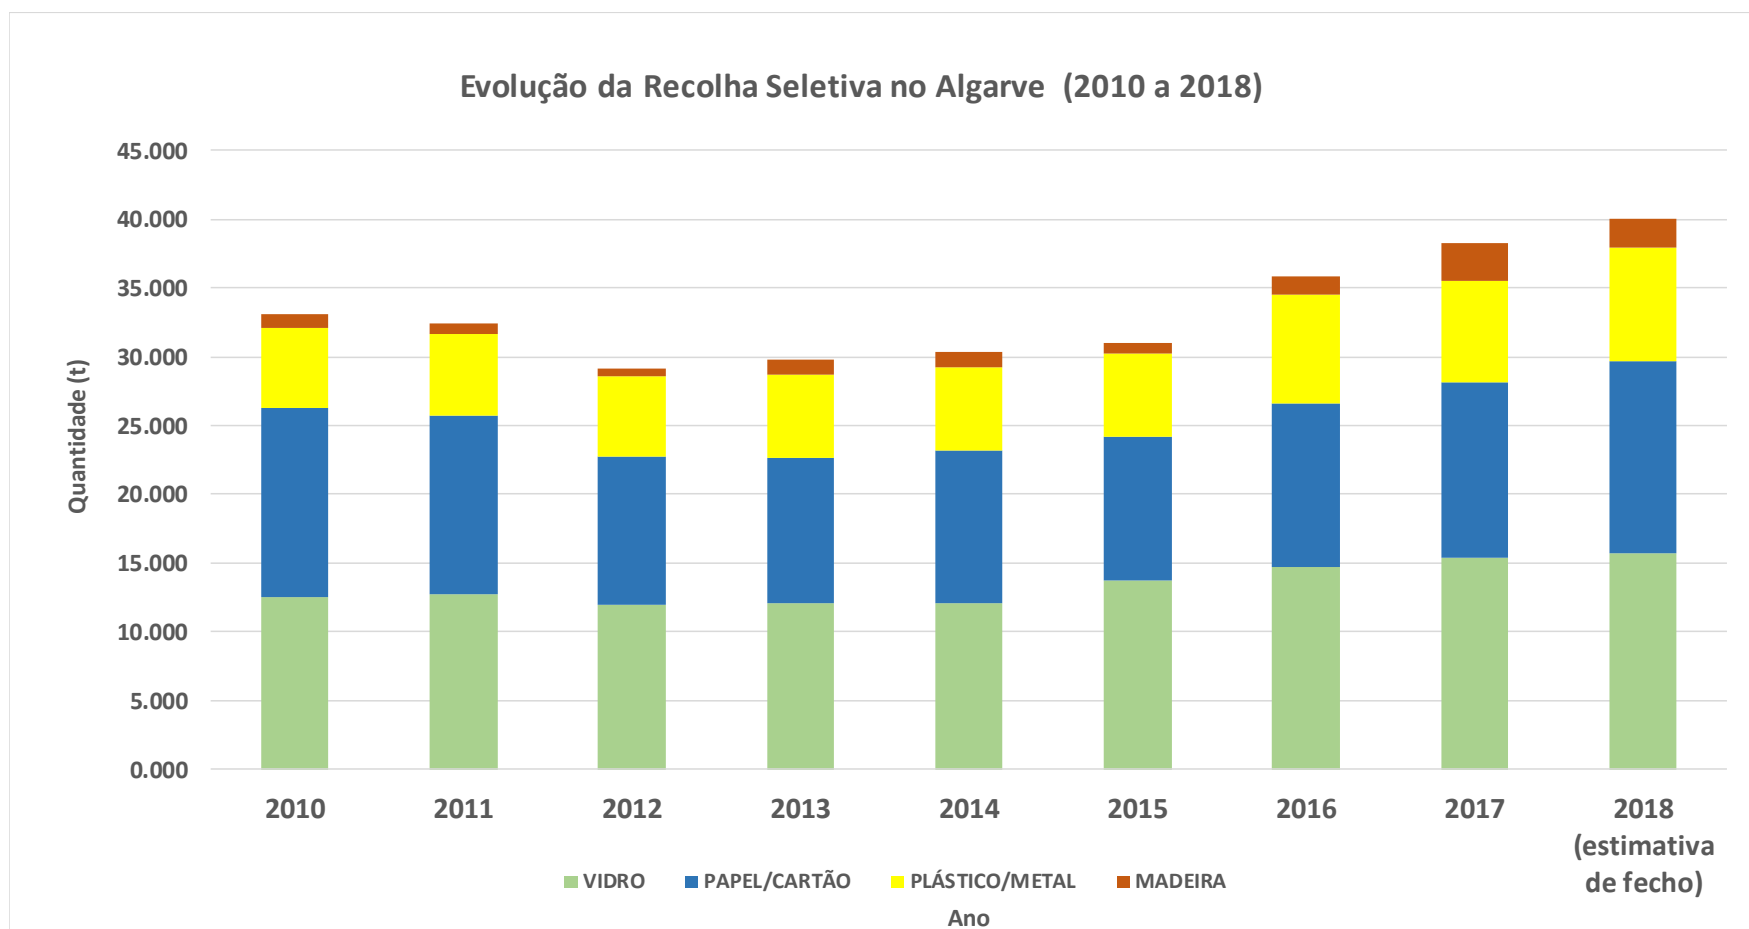

- Inicio da Atividade da Algar 1995
- Área geográfica 4.997 km²
- Nº de Municípios Servidos 16
- Nº Médio de colaboradores 2018 347
- População Residente 451.005 habitantes
- População Média Servida 747.702 habitantes
- Resíduos Tratados 2017 413.031 t
- Resíduos de Embalagens Tratados 2017 38.289 t

Aterro do Barlavento (Portimão)

Estação de Transferência de Lagos

Transferência RU

Investimento em 2018 - 52.316,00 €

Horário de Funcionamento

2.ª a Sáb

08:00 às 17:00

3. RECOLHA SELETIVA

Quantidades Recolhidas no Algarve

Tx de crescimento de recicláveis - **7%**
V - 3%; P - 9%; E - 13%

Quantidades Recolhidas no Concelho de Lagos

Tx recicláveis 5%
TX RU 1%

Evolução da Recolha Seletiva no Concelho de Lagos (2010 a 2018)