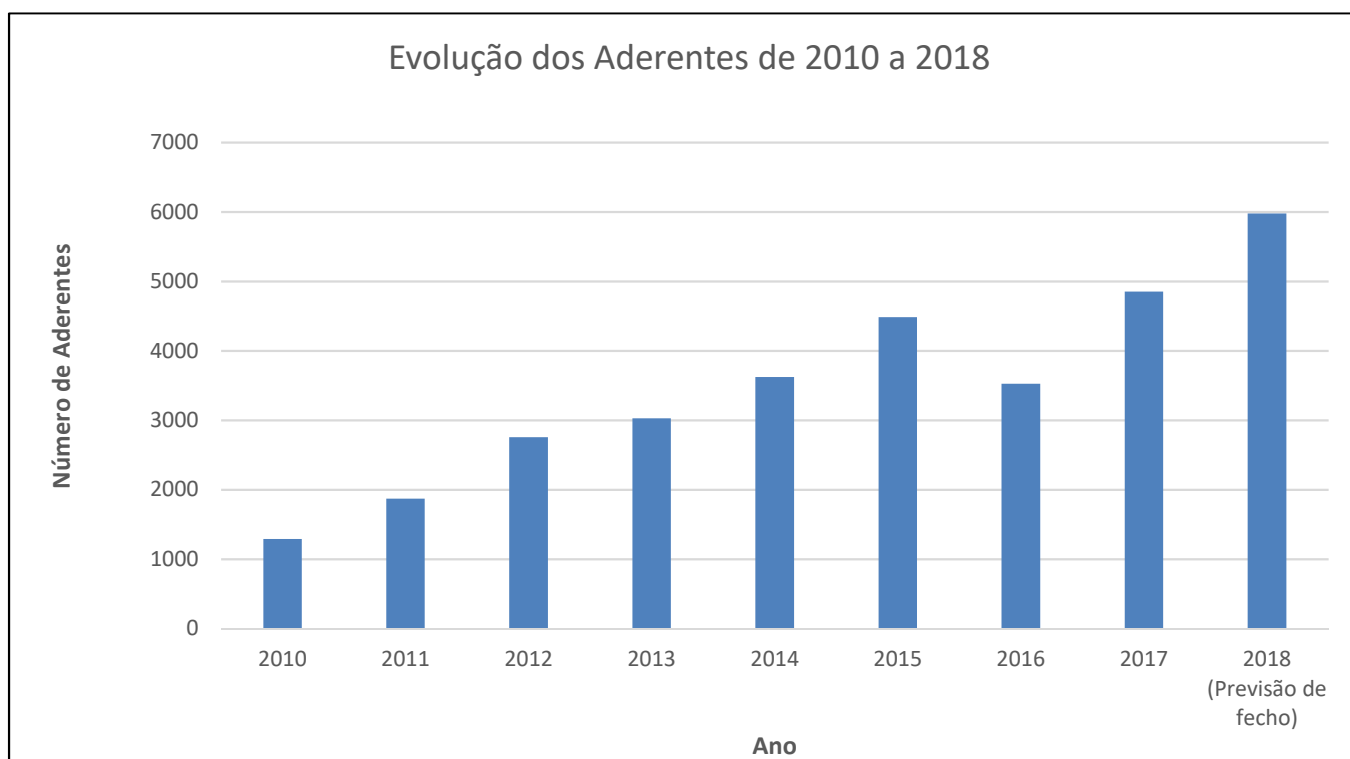

Estamos equipados para o servir

Linha Algarlinha – **800 915 331**

Email – **algarlinha@suma.pt**

Algarlinha

Evolução do número de Aderentes

382 aderentes no Concelho de Lagos

Localização Geográfica dos Aderentes no Concelho de Lagos