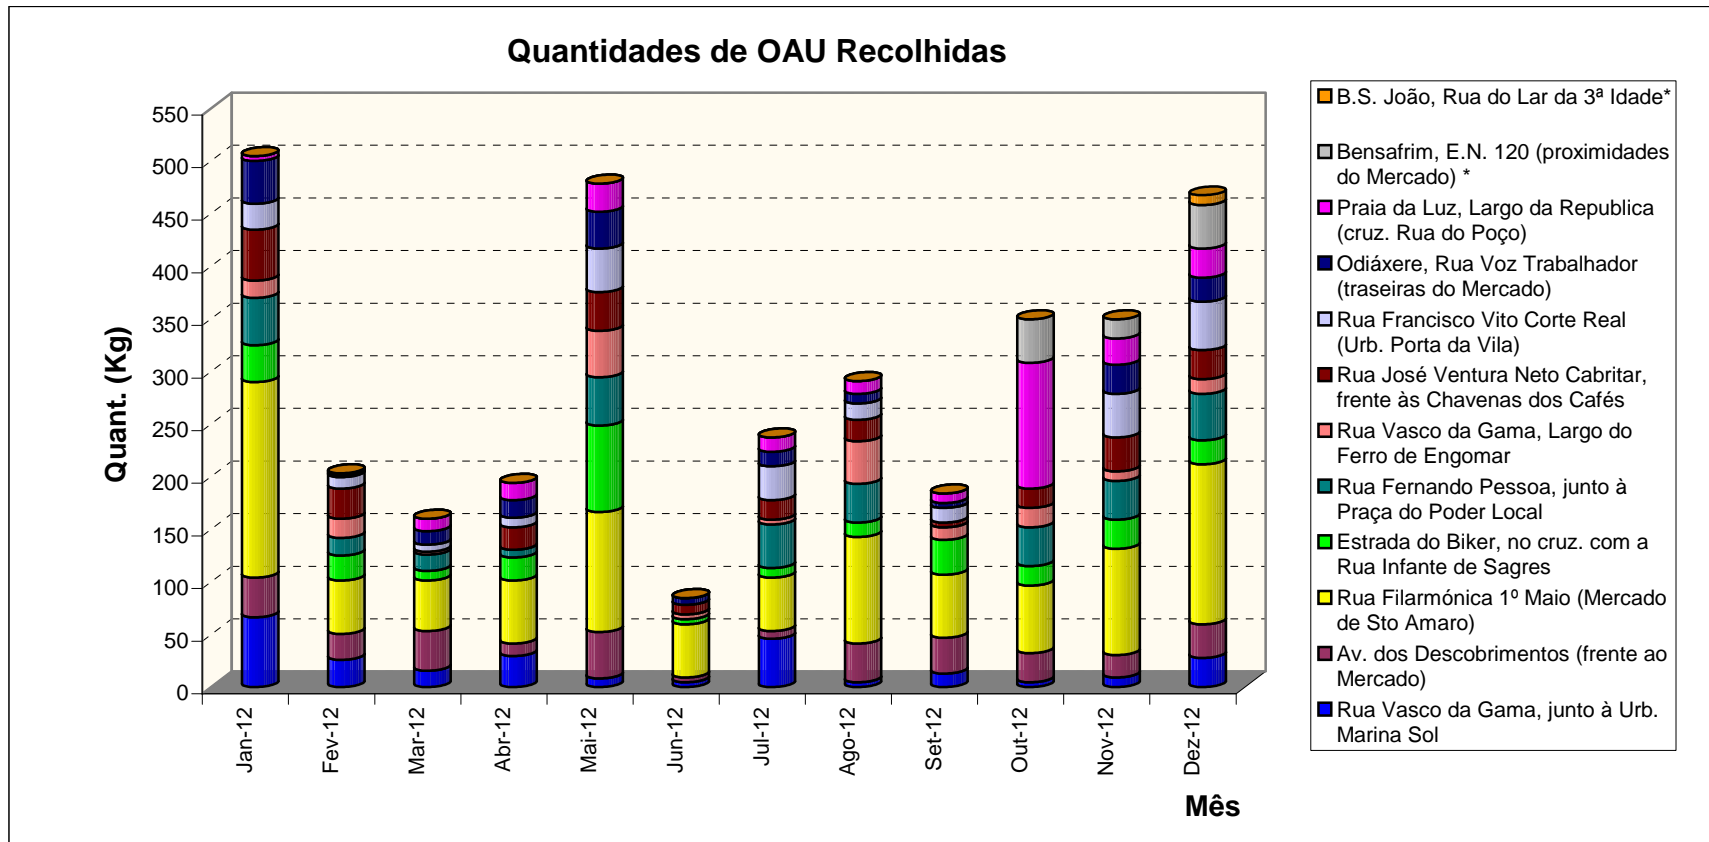

* Nota: Oleões 11 e 12 instalados na 3ª Fase, em finais do mês de agosto.

Figura 1 - Evolução gráfica das quantidades (Kg) de OAU recolhidos ao longo de 2012, nos oleões distribuídos no Município de Lagos.